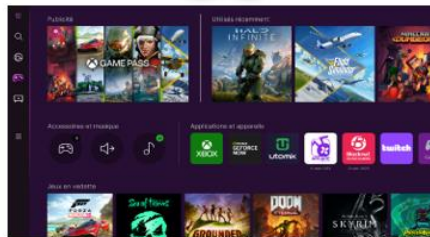

Gaming Hub

La plateforme qui regroupe tous vos jeux et services de Cloud Gaming au même endroit